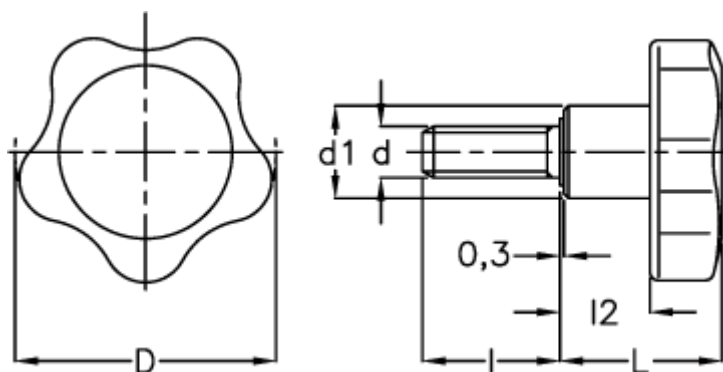

Varenummer: 2302166153  
Beskrivelse: E+G Stjernegreb i termoplast  
VC.692/25 p-M6x20

## Mål

D	= 25
d1	= 12
d 6g	= M6
l	= 20
L	= 20
l2	= 10